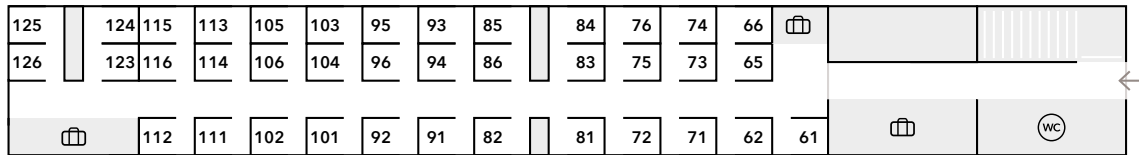

TGV INOUI

Barcelona – París

renfe SNCF

en cooperación / en coopération

COTXE 11
Classe Preferent

COTXE 12
Classe Preferent

COTXE 13
Classe Preferent

COTXE 14
Bar

COTXE 15
Classe Turista

COTXE 16
Classe Turista

COTXE 17
Classe Turista

COTXE 18
Classe Turista

PIS SUPERIOR 38 PLACES

PIS INFERIOR 23 PLACES

COTXE 11
Classe Preferent

59 PLACES
+ 2 PMR