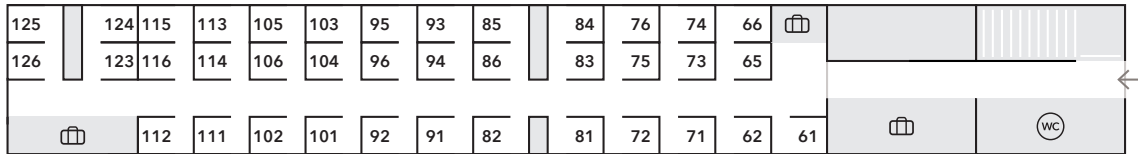

# TGV EURODUPLEX

Barcelona – París | Barcelona – Toulouse

COTXE 11  
Preferent / 1ªClasse

COTXE 12  
Preferent / 1ªClasse

COTXE 13  
Preferent / 1ªClasse

COTXE 14  
Bar

COTXE 15  
Turista / 2ªClasse

COTXE 16  
Turista / 2ªClasse

COTXE 17  
Turista / 2ªClasse

COTXE 18  
Turista / 2ªClasse

PIS SUPERIOR 38 PLACES

COTXE 11  
Preferent / 1ªClasse

59 PLACES  
+ 2 PMR

PIS INFERIOR 23 PLACES

PIS SUPERIOR 32 PLACES

COTXE 12  
Preferent / 1ªClasse

60 PLACES

PIS INFERIOR 28 PLACES

PIS SUPERIOR 32 PLACES

COTXE 13  
Preferent / 1ªClasse

60 PLACES

PIS INFERIOR 28 PLACES

Taula  
  Espai Famílies  
  Equipatge  
  Lavabo  
  Espai PMR  
  Acompanyant PMR  
  Plataforma per fer ús del mòbil  
  Canviador de nadons