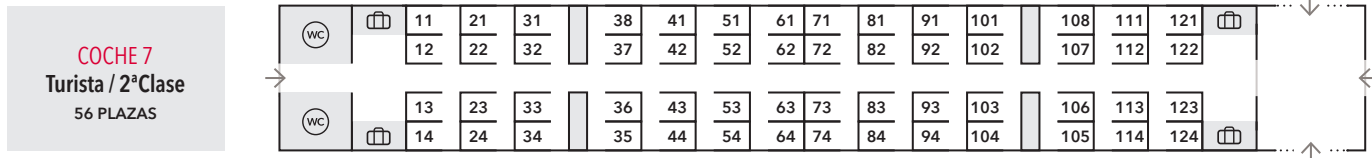

AVE S-100

Madrid – Barcelona – Marsella | Barcelona – Lyon

□ Mesa ☑ Equipaje 🚻 Lavabo con cambiador de bebés ♿ Espacio PMR 🚼 Acompañante PMR