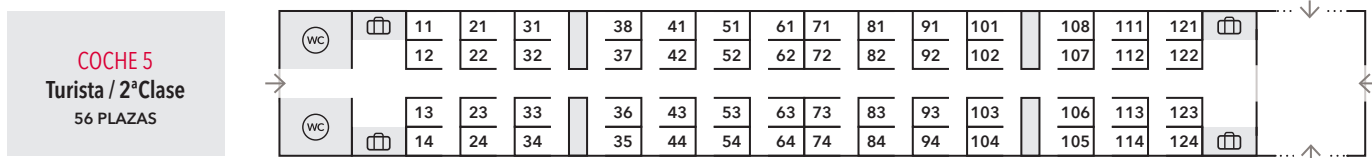

AVE S-100

Madrid – Barcelona – Marsella | Barcelona – Lyon

□ Mesa ☑ Equipaje 🚻 Lavabo con cambiador de bebés ♿ Espacio PMR 🚼 Acompañante PMR