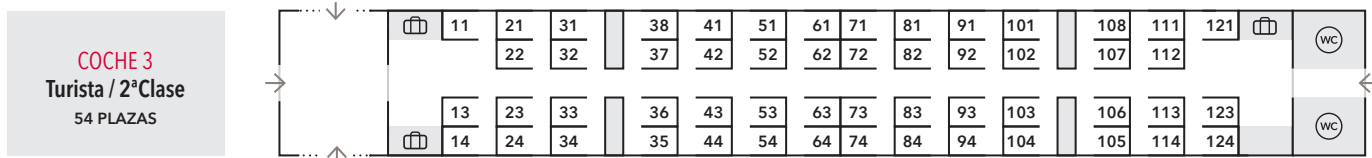

AVE S-100

Madrid – Barcelona – Marsella | Barcelona – Lyon

□ Mesa ☑ Equipaje 🚻 Lavabo con cambiador de bebés ♿ Espacio PMR 🚼 Acompañante PMR