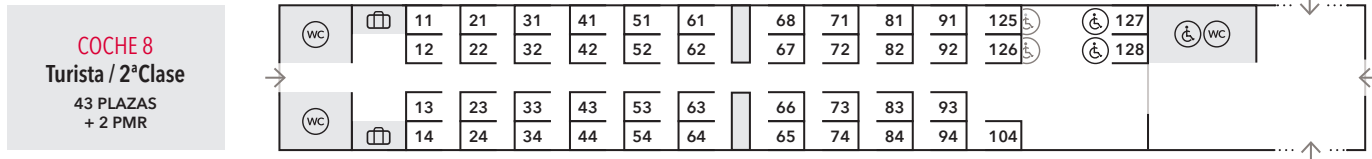

AVE S-100

Madrid – Barcelona – Marsella | Barcelona – Lyon

□ Mesa ☑ Equipaje 🚻 Lavabo con cambiador de bebés ♿ Espacio PMR 🚼 Acompañante PMR