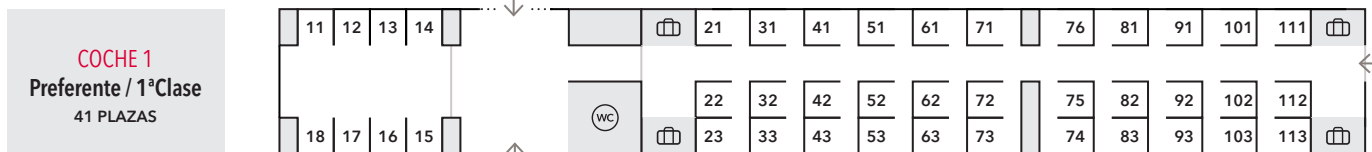

AVE S-100

Madrid – Barcelona – Marsella | Barcelona – Lyon

□ Mesa ☑ Equipaje 🚻 Lavabo con cambiador de bebés ♿ Espacio PMR 🚼 Acompañante PMR