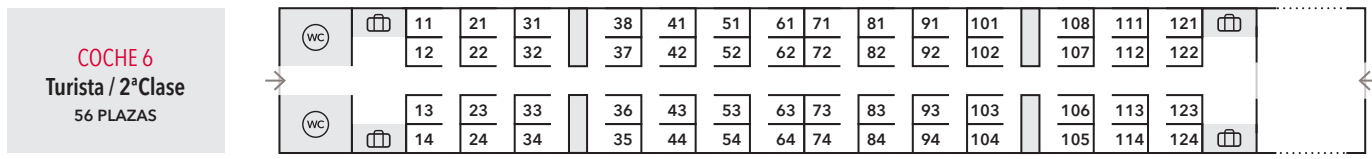

AVE S-100

Madrid – Barcelona – Marsella | Barcelona – Lyon

□ Mesa ☑ Equipaje 🚻 Lavabo con cambiador de bebés ♿ Espacio PMR 🚼 Acompañante PMR