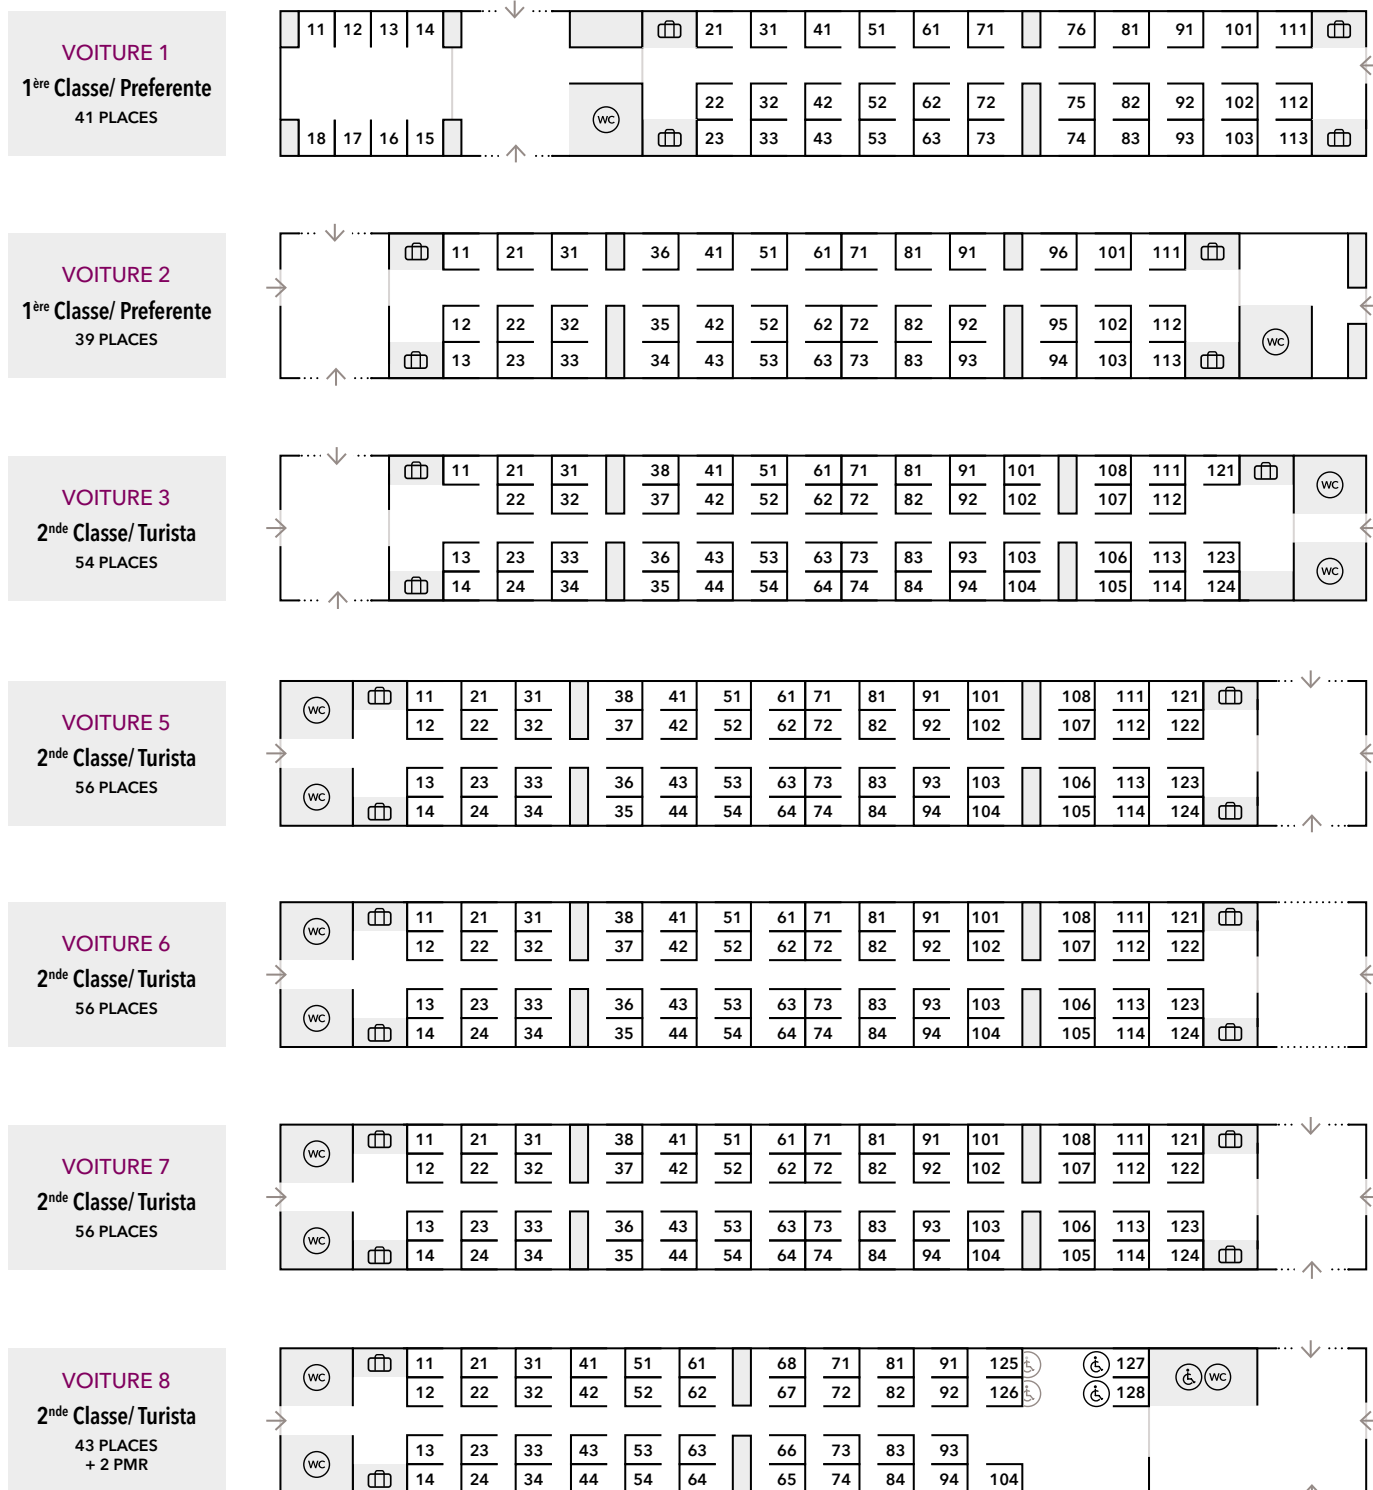

AVE

Madrid – Barcelone – Marseille | Barcelone – Lyon

VOITURE 1 1^{ère} Classe/ Préferente | VOITURE 2 1^{ère} Classe/ Préferente | VOITURE 3 2^{nde} Classe/ Turista | VOITURE 4 Bar | VOITURE 5 2^{nde} Classe/ Turista | VOITURE 6 2^{nde} Classe/ Turista | VOITURE 7 2^{nde} Classe/ Turista | VOITURE 8 2^{nde} Classe/ Turista

□ Table
 🧳 Bagages
 🚻 Toilette-nurserie
 ♿ Espace PMR
 👤 Accompagnateur PMR