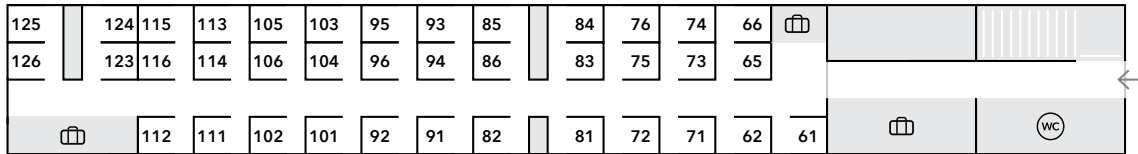

TGV INOUI

Barcelone – Paris

VOITURE 11 1^{re} Classe/ Préferente
 VOITURE 12 1^{re} Classe/ Préferente
 VOITURE 13 1^{re} Classe/ Préferente
 VOITURE 14 Bar
 VOITURE 15 2^{de} Classe/ Turista
 VOITURE 16 2^{de} Classe/ Turista
 VOITURE 17 2^{de} Classe/ Turista
 VOITURE 18 2^{de} Classe/ Turista

VOITURE 11
1^{ère} Classe / Préferente
59 PLACES
+ 2 PMR

SALLE HAUTE 38 PLACES

SALLE BASSE 23 PLACES

VOITURE 12
1^{ère} Classe / Préferente
60 PLACES

SALLE HAUTE 32 PLACES

SALLE BASSE 28 PLACES

VOITURE 13
1^{ère} Classe / Préferente
60 PLACES

SALLE HAUTE 32 PLACES

SALLE BASSE 28 PLACES

□ Table
 ■ Espace Famille
 ☐ Bagages
 ○ Toilette
 ♿ Espace PMR
 👤 Accompagnateur PMR
 📶 Plateforme pour utiliser le portable
 🍼 Nurserie

SALLE HAUTE 38 PLACES

WC			i	72	73	84	92	93	101	103	111	
				71	74	83	91	94	102	104	112	
				65	68 75	78 85	87 95	98	106	108	116	
				66	67 76	77 86	88 96	97	105	107	115	