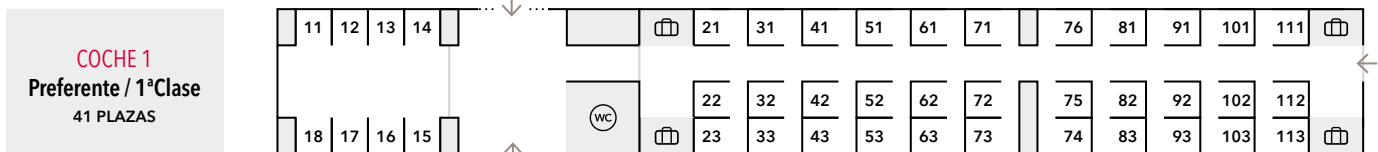

AVE S-100

Madrid-Barcelona-Marsella | Barcelona-Lyon

□ Mesa ☒ Equipaje 🚻 Lavabo con cambiador de bebés ♿ Espacio PMR 🚼 Acompañante PMR